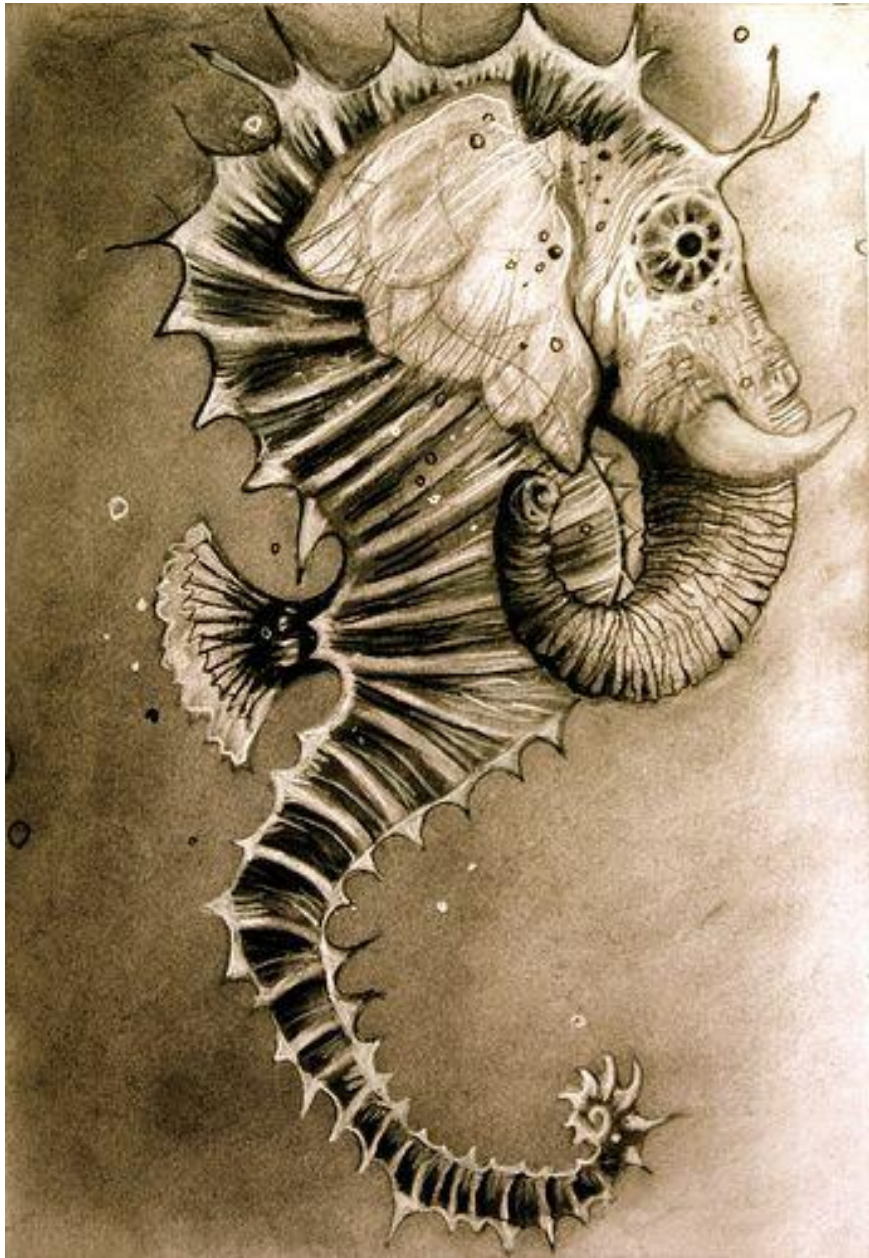

ФАНТАСТИЧЕСКОЕ ЖИВОТНОЕ

Из частей каких зверей оно
составлено?

CACTUSART
.deviantart.com

J Goulet 2009
Do not modify
or redistribute

Aequis species, character, and art © pallanophblargh.tumblr.com
pallanoph.deviantart.com

“Shirk”

Temperate island type Aequis.

Half domesticated lineage

Male, early middle age

13.5 hh high at withers. 25' wingspan (7.6 m)

Johannes + Grinfes Gerboffe

Tatchit 2014

AEQUIS Base Tier Designs: Batch #1