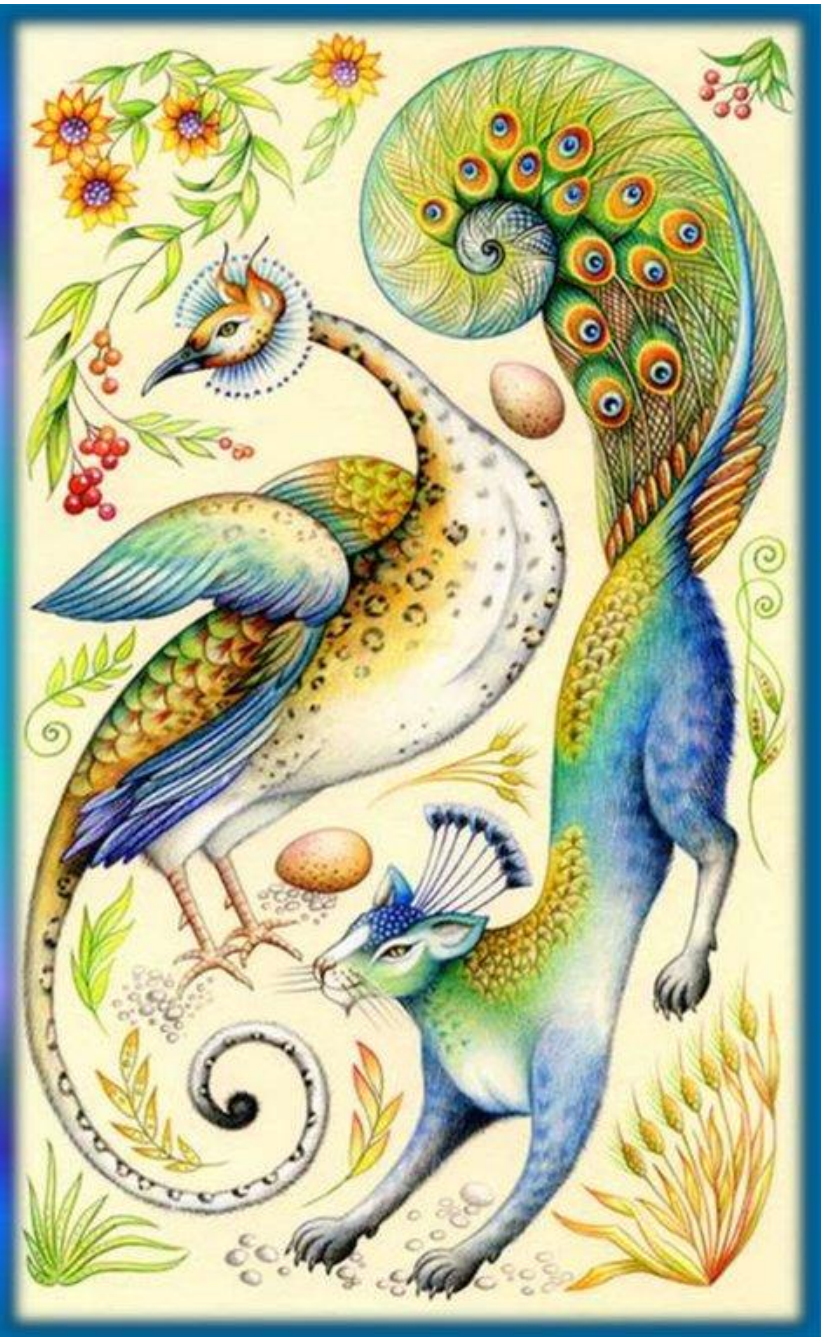

ФАНТАСТИЧЕСКОЕ ЖИВОТНОЕ

Из частей каких зверей оно
составлено?

CACTUSART
.deviantart.com

J Goulet 2009
Do not modify
or redistribute

Aequis species, character, and art © pallanophblargh.tumblr.com
pallanoph.deviantart.com

#8. Desert:
Bronze Sands

Image (c) Ayana
Character (c) Rayndancer

© MishchievousRaven

© Tatchit

© Tatchit 2016

Tatchit 2017

ROY

(C) MISSMAGNIFICENT