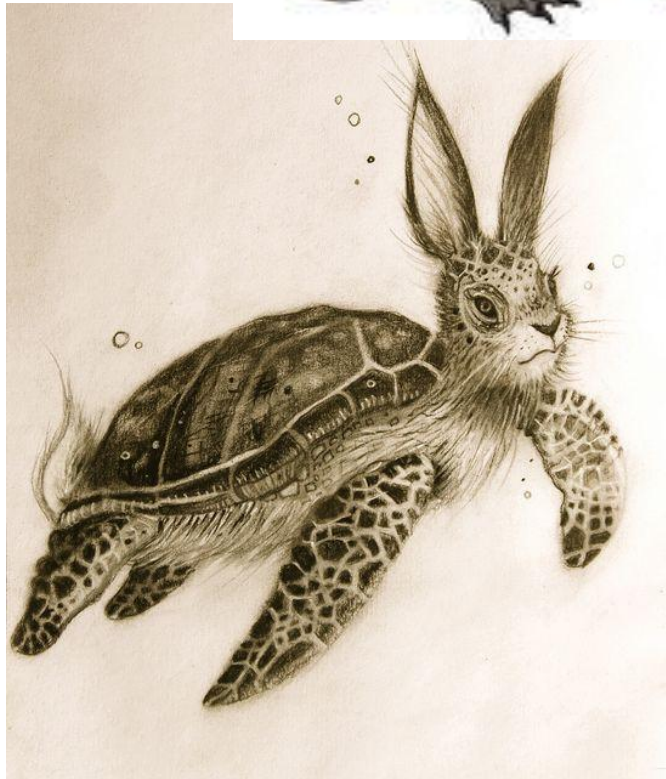

ФАНТАСТИЧЕСКОЕ ЖИВОТНОЕ

Из частей каких зверей оно
составлено?

CACTUSART
.deviantart.com

J Goulet 2009
Do not modify
or redistribute

Aequis species, character, and art © pallanophblargh.tumblr.com
pallanoph.deviantart.com

“Shirk”

Temperate island type Aequis.

Half domesticated lineage

Male, early middle age

13.5 hh high at withers. 25' wingspan (7.6 m)

Johannes + Grinfes Gerboffe

Tatchit 2014

AEQUIS Base Tier Designs: Batch #1